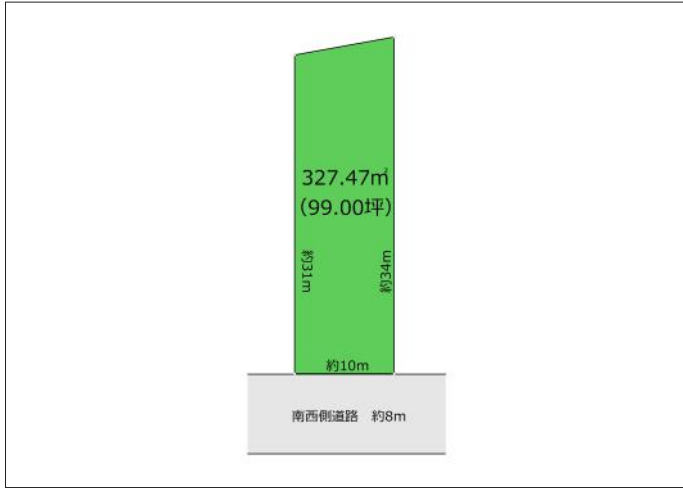

# 高岡市伏木錦町 土地 590万円

区画図

写真

現地案内図

写真

物件概要

物件種目	土地		
物件名	高岡市伏木錦町 売地 590万円		
所在地	高岡市伏木錦町 富山県高岡市伏木錦町		
価格	590万円		
坪単価	59,560円	土地面積	公簿 327.47m <sup>2</sup>

管理物件番号	1388		
私道負担面積			
交通	JR氷見線 伏木駅 徒歩16分 バス停：伏木支所前 徒歩2分		
現況	更地	引渡時期	即時
設備	水道: 公営/ ガス: プロパン/ 排水: 下水/		
建築条件			
地目	宅地		
地勢	平坦		
都市計画	市街化区域		
用途地域	近隣商業		
建ぺい率	80%		
容積率	300%		
土地権利	所有権		
国土法			
接道状況	状況：一方 南西側 幅員8m 公道に10m接面		
取引形態	専任		
小学校	伏木小学校		
中学校	伏木中学校		
備考	・現状渡し		