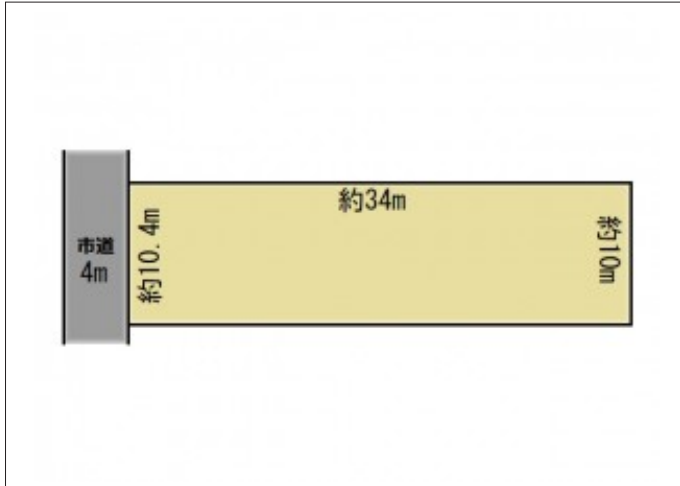

氷見市柳田 土地 750万円

区画図

現地案内図

写真

写真

物件概要

物件種目	土地		
物件名	氷見市柳田 売地 750万円		
所在地	氷見市柳田 富山県氷見市柳田		
価格	750万円		
坪単価	83,405円	土地面積	公簿 336.90m ²
管理物件番号	1154		
私道負担面積			
交通	JR氷見線 島尾駅 徒歩27分 バス停：柳田 徒歩4分		
現況	更地	引渡時期	即時
設備	水道：公営/ ガス：プロパン/ 排水：下水/		
建築条件			
地目	宅地		
地勢	平坦		
都市計画	未線引区域		
用途地域	第一種住居、工業		
建ぺい率	60%		
容積率	200%		
土地権利	所有権		
国土法			
接道状況	状況：一方 南西側 幅員4m 公道に10.4m接面		
取引形態	専任		
小学校	窪小学校		
中学校	西條中学校		
備考	・現状渡し ・第一種住居、工業地域にまたがっています。		